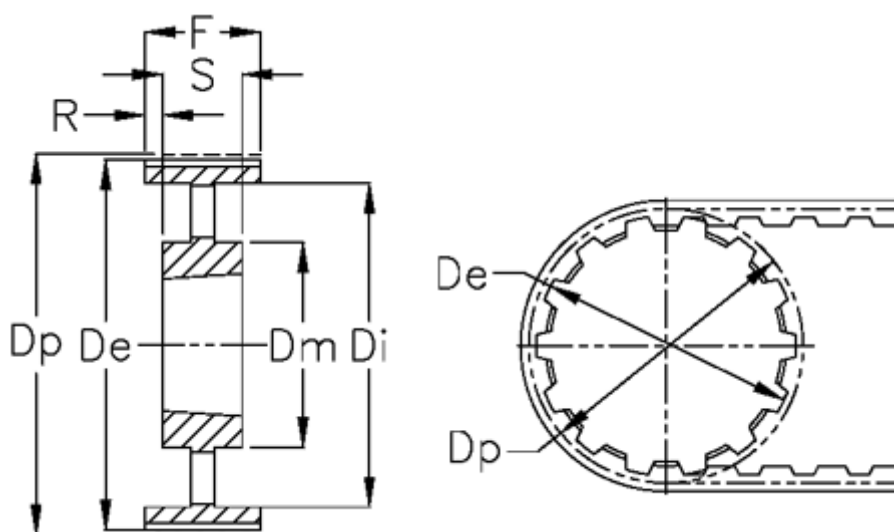

Varenummer: 604132144085
Beskrivelse: Tandremskive for taperbøsning
HTD 144 8M 85 TL 3525

Mål

Bredde	= 85	r	= 15
De	= 365.32	S	= 65
Di	= 336	Tandantal	= 144
Dm	= 198	Type	= 8M
Dp	= 366.69	Vægt	= 20
F	= 95		
For bøsning	= 3525		
Max boring	= 90		